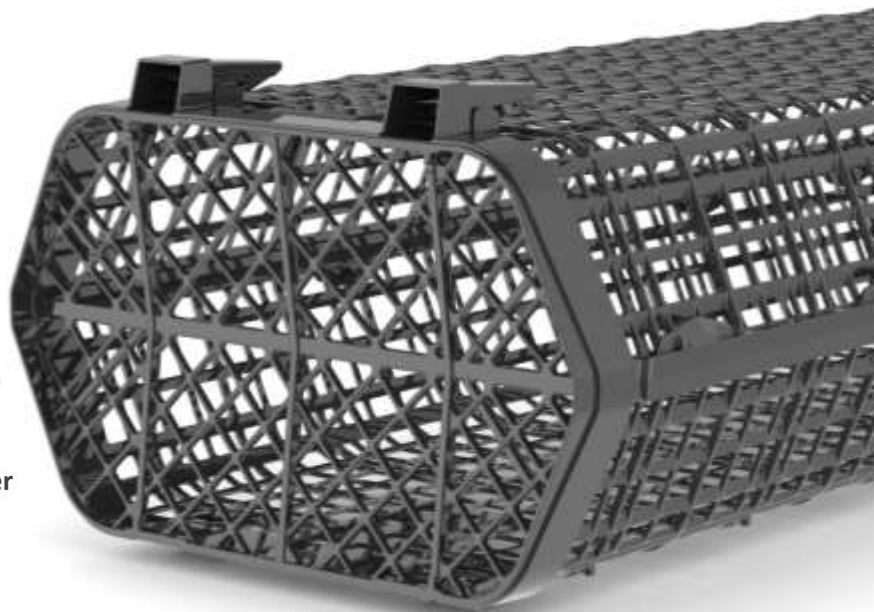

* Under normale driftsforhold