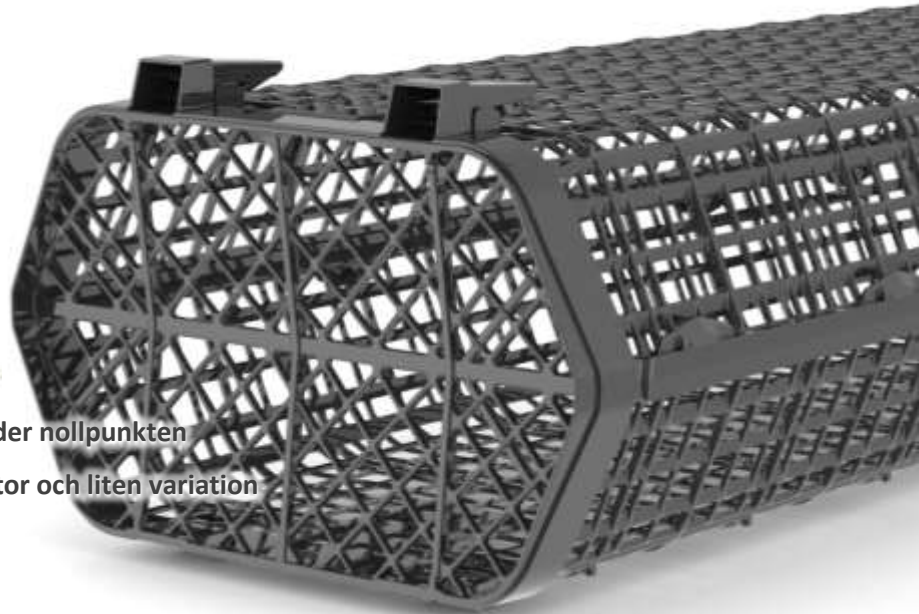

Skaldjursodlingsteknik med Justerbar lång lina

Lansering av HEXCYL PRO-seriens Skaldjurskorgar & tillbehör

Egenskaper och fördelar

- ✔ Designad för ostron och andra skaldjur
- ✔ Enastående hållbarhet
 - ✔ 10 år minimum dugliga liv*
 - ✔ Unika ultratåliga plaster används
 - ✔ Slag- och nötningstålig i temperaturer under nollpunkten
- ✔ Passar även i tidvattenområden med både stor och liten variation
- ✔ Stora korgar (25 liter)
 - ✔ Ökad besättningstäthet
 - ✔ Upp till 40% ökad skörd
 - ✔ Lägre driftskostnad
- ✔ Större platt "fotavtryck"
 - ✔ Jämnare fördelning av besättningen
 - ✔ Förbättrad kvalitet på skördad produkt
- ✔ Suits a wide range of shellfish growth sizes
- ✔ 5 korgstorlekar - 3, 5, 10, 15 och 20 mm maskstorlek
- ✔ Luckor i korgens båda ändar
- ✔ Snabb, enkel installation -
- ✔ Varje korg har kapacitet om upp till 10 kg
- ✔ Flera infästningsalternativ och positioner
 - ✔ Längs en lina eller tvärs två linor
- ✔ Upphängningsclipsen är ihopvikbara för transport och förvaring
- ✔ Tillbehör
 - ✔ Adapter för rack- och skensystem
 - ✔ Clips för befintliga, mjuka, korgar
 - ✔ Stolpclips, Vexcyllina, Ostronrör
- ✔ Testad och beprövad i egna odlingar
- ✔ Visit www.hexcylsystems.com.au